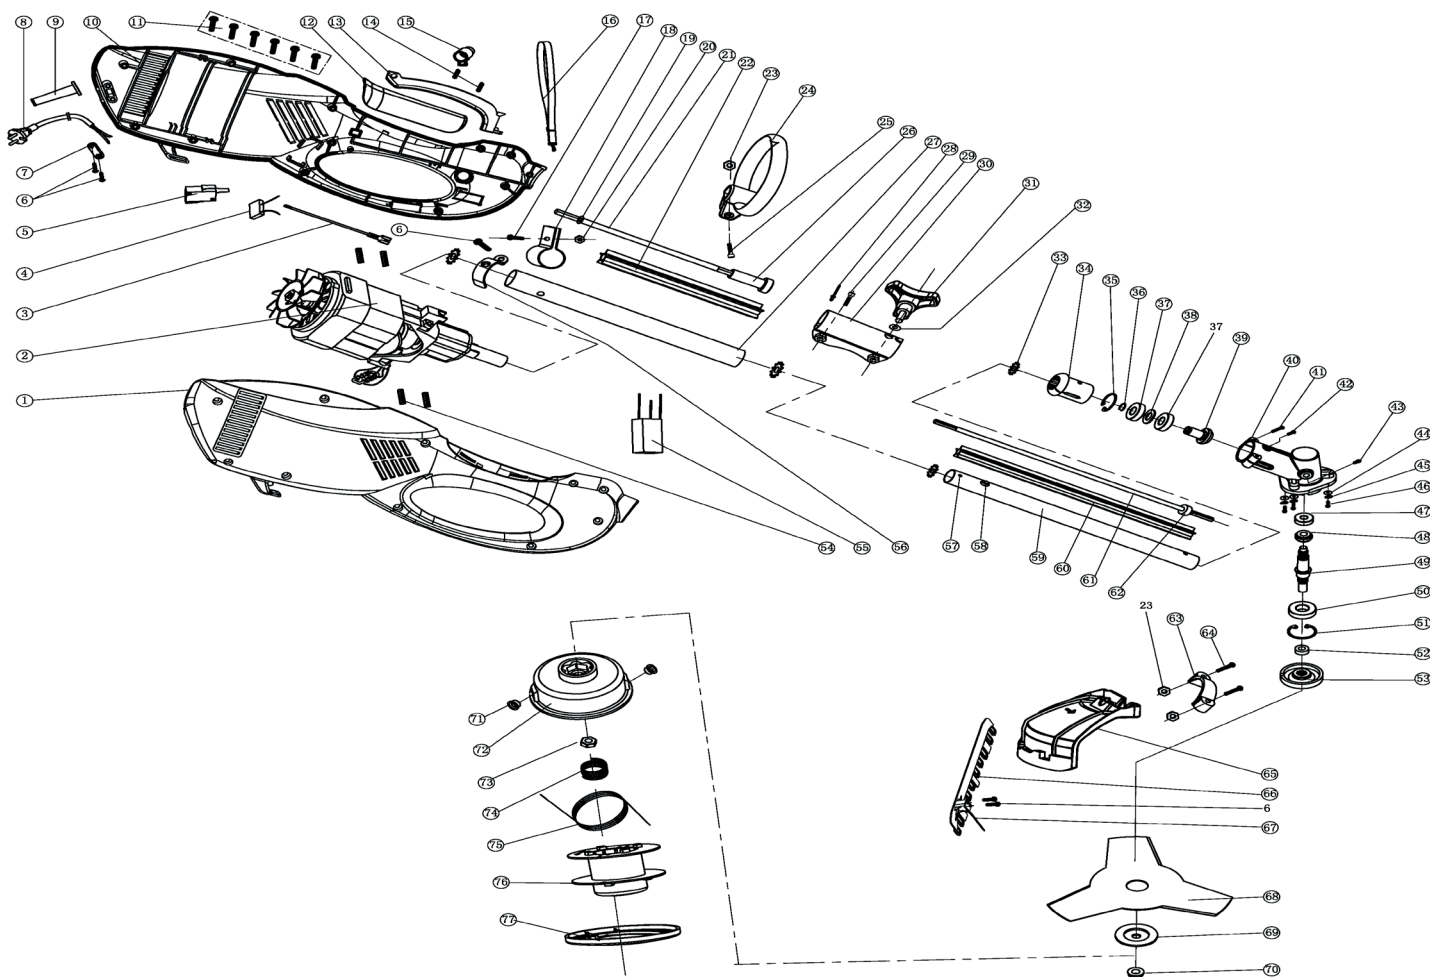

ET 1200

ТРИММЕР ЭЛЕКТРИЧЕСКИЙ

АРТИКУЛ: 250 30 4400

EAN8 - 20099220

РЕЛИЗ: 02.2019

ДЕТАЛИРОВКА ИЗДЕЛИЯ

PATRIOT

РИСУНОК А
Артикул: 250 30 4400

ТАБЛИЦА К РИСУНКУ А

АРТИКУЛ: 250 30 4400

#	АРТИКУЛ	ОПИСАНИЕ	КОЛ-ВО
18	001531057	Крепление плечевого ремня	1
19	001531058	Зубчатое кольцо Ф6	1
20	001531059	Контргайка М5	2
21	001531060	Вал верхней штанги 577мм	1
22	001531061	Внутренняя втулка верхней штанги	1
23	001531062	Гайка М6	1
24	001531063	Передняя ручка	1
25	001531064	Винт М6х35	1
26	001531065	Соединительная втулка валов	1
27	001531066	Верхняя штанга (труба) 590мм	1
19, 21- 22, 26-33	001531067	Штанга верхняя в сборе с муфтой	1
28	001531068	Заклепка	1
29	001531069	Винт М6х15	1
30	001531070	Муфта соединительная (корпус)	1
31	001531071	Барашек муфты крепления валов	1
32	001531072	Шайба	1
33	001531073	Стопорное кольцо штанги	4
34	001531074	Втулка редуктора	1
35	001531075	Стопорное кольцо Ф22	1
36	001531076	Стопорное кольцо Ф10	1
37	001531077	Подшипник 6900Z	2
38	001531078	Шайба	1
39	001531079	Шестерня коническая ведущая	1
40	001531080	Корпус редуктора	1
41	001531081	Винт М5х30	2
42	001531082	Винт М5х12	1
43	001531083	Болт М8х10	1
44	001531084	Шайба Ф5	1
45	001531085	Гровер Ф5	1
46	001531086	Винт М5х12	5
47	001531087	Подшипник 629Z	1
48	001531088	Шестерня коническая ведомая	1
49	001531089	Выходной вал	1
50	001531090	Подшипник 6201Z	1
51	001531091	Стопорное кольцо Ф32	1
52	001531092	Втулка вала	1
53	001531093	Шайба фланцевая верхняя	1
34-43, 47-53, 69-70	001531094	Редуктор в сборе	1
54	001531095	Резиновое уплотнение	4
55	001531096	Блок плавного пуска	1
56	001531097	Фиксатор штанги	1
57	001531098	Кнопка фиксатора	1
58	001531099	Заклепка	1
59	001531100	Нижняя штанга (труба) 810мм	1
60	001531101	Внутренняя втулка нижней штанги	1
61	001531102	Вал нижней штанги 832мм	1
62	001531103	Втулка вала 1	1